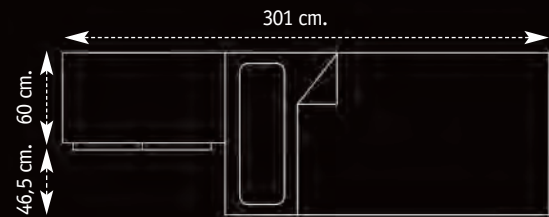

Programa Candy.

Plano de modulación y colores disponibles.

Colores Base

Colores Combinables líneas

Colores Combinables poro legno