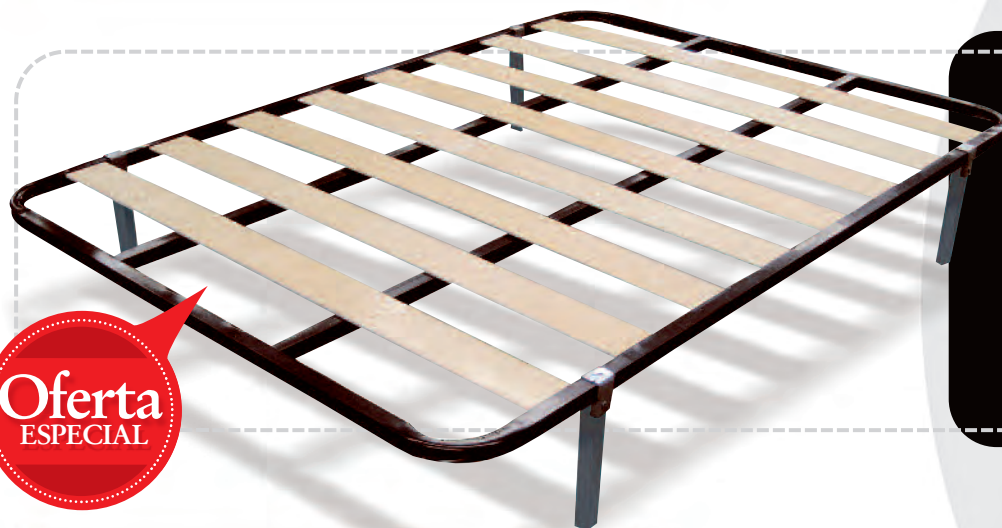

BASE TAPIZADA 3D. Modelo 3D.

Bastidor con tubo acerado de 30x30 mm. con 4 barras transversales. Tapa kraft. Tapizado tejido 3D. Juego de patas opcionales.

59€

90x190 cm.

75€

135x190 cm.

89€

150x190 cm.