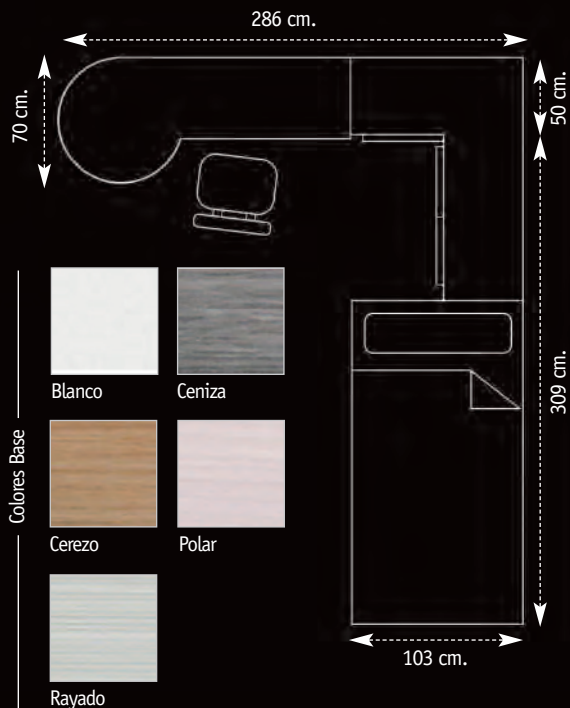

Programa Colors.

Plano de modulación y colores disponibles.

CON 2 CAMAS!

1. COMPACTO ELEVABLE.
Modelo Colors B.
Con arrastre nido.
Medida: 103x75x202 cm.

439€

2. ARMARIO. 349€
2 puertas correderas.
Medida: 107x52,5x240 cm.

3. MESA DE ESTUDIO. 155€
Para sujetar al compacto.
Medida: 140x50 cm.

4. ESTANTE PARED. 35€ Unidad
Medida: 102 cm.

CON 2 CAMAS!

DORMITORIO JUVENIL.
Modelo Colors 223.
Formado por cama nido, armario, arcón, mesa de estudio y estantes.
Medida: 252x304x222 cm.

769€