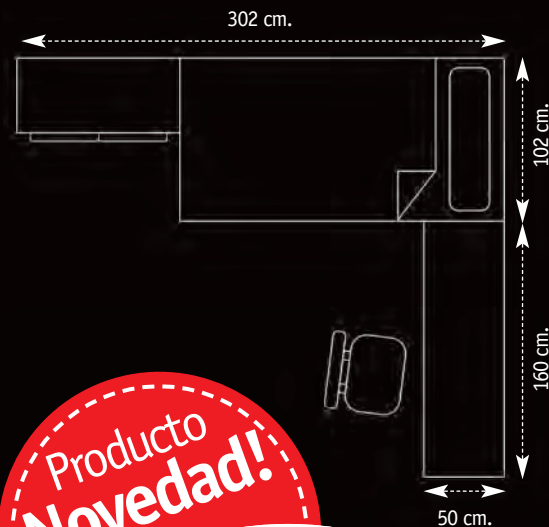

PUENTE JUVENIL.
Modelo One J-11.
Medidas:
352x220x220 cm.

825€

CON 2 CAMAS!

1. COMPACTO 2 CAMAS.
Modelo One J-20
Medidas:
102x75x204 cm.

375€

2. ARMARIO. 375€
Puertas correderas.
Medidas: 119x52,5x220 cm.

3. PANEL COLGADO CON ESTANTES. 85€
Medidas: 204x80x20 cm.

4. MESA ESTUDIO. 155€
Medidas: 140x50 cm.

5. ESTANTERÍA VERTICAL. 85€
Medidas: 52,3x26x220 cm.
Desigual con 2 puertas.

Programa One.

Plano de modulación y colores disponibles.

Producto Novedad!

MESA ORDENADOR.