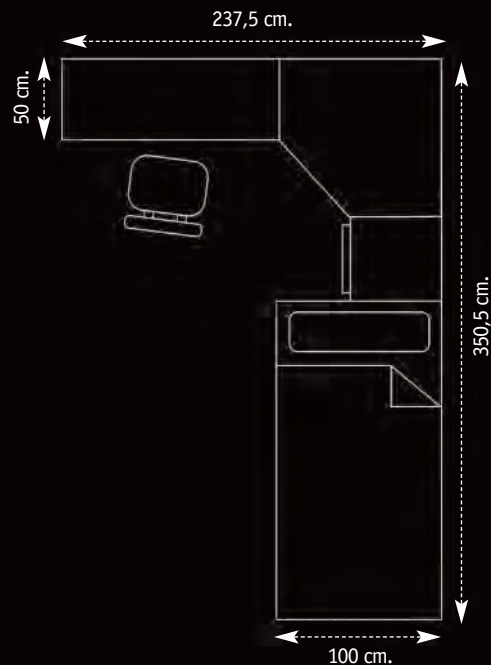

Programa Agua.

Plano de modulación.

MESA
ESCRITORIO.

129€

Modelo BRITISH.

Acabado en blanco/british
Medidas: 140x60 cm.