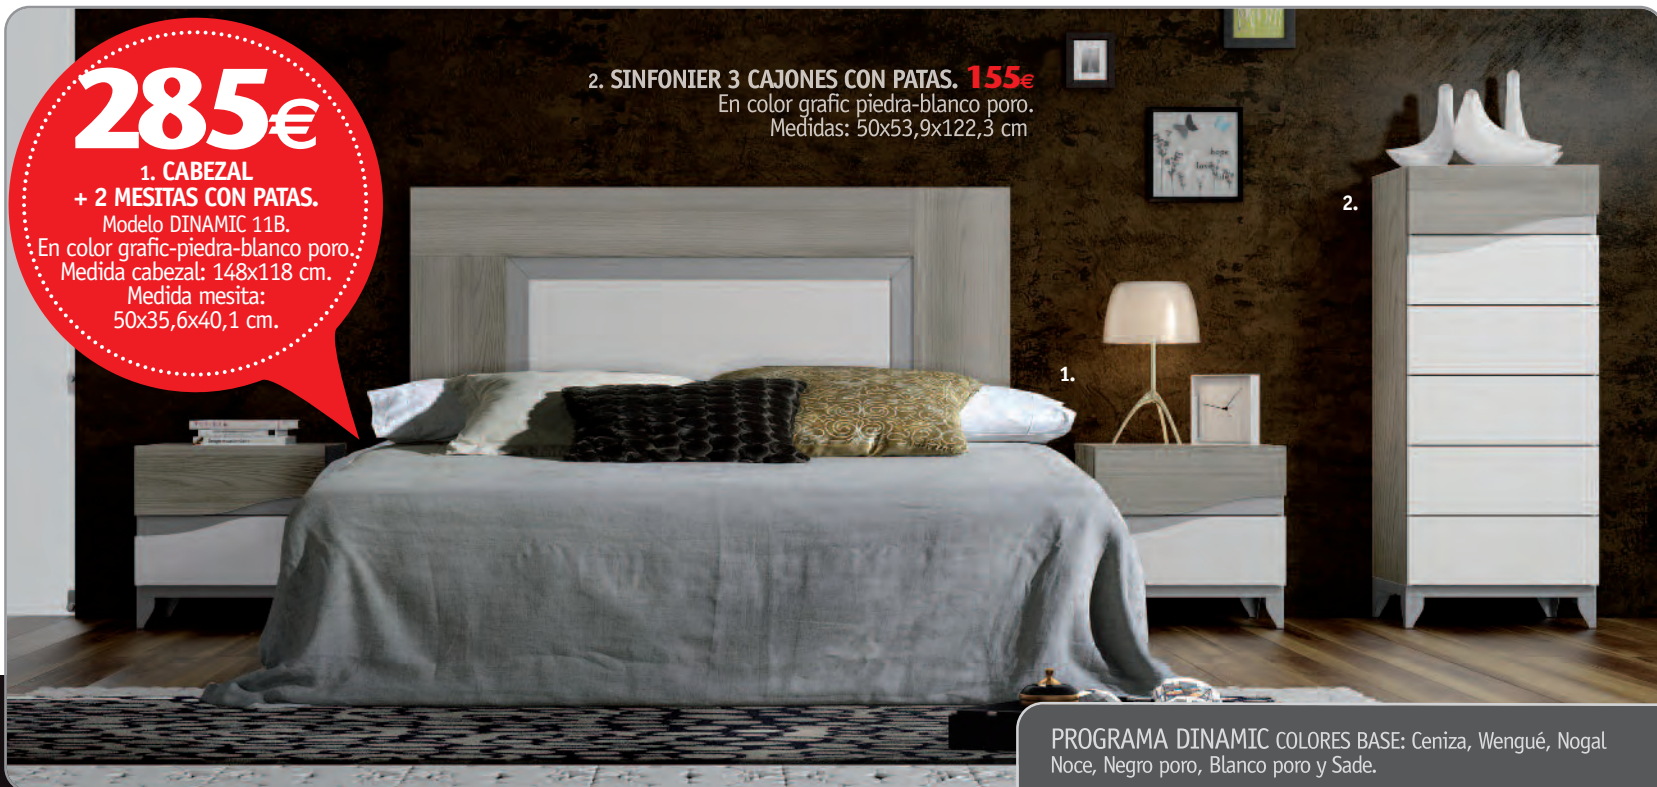

285€

**1. CABEZAL
+ 2 MESITAS CON PATAS.**

Modelo DINAMIC 11B.

En color grafic-piedra-blanco poro.

Medida cabezal: 148x118 cm.

Medida mesita:

50x35,6x40,1 cm.

2. SINFONIER 3 CAJONES CON PATAS. 155€

En color grafic piedra-blanco poro.

Medidas: 50x53,9x122,3 cm

PROGRAMA DINAMIC COLORES BASE: Ceniza, Wengué, Nogal
Noce, Negro poro, Blanco poro y Sade.

COLORES COMBINABLES: Grafic piedra y plateado.