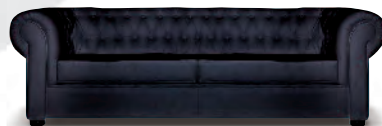

615€

MUEBLE PARA SALÓN.

Modelo SUIT 07.
Acabado en nogal.
Disponibile en
ceniza-negro,
blanco-grafito
y ceniza-plata.
Medidas:
250x40,6x191,6 cm.

SOFÁ 2 PLAZAS CHESTER
TAPIZADO EN POLIPIEL
Medidas: 155x90x70 cm.

659€

SOFÁ 3 PLAZAS CHESTER TAPIZADO EN POLIPIEL
Medidas: 210x90x70 cm. **715€**