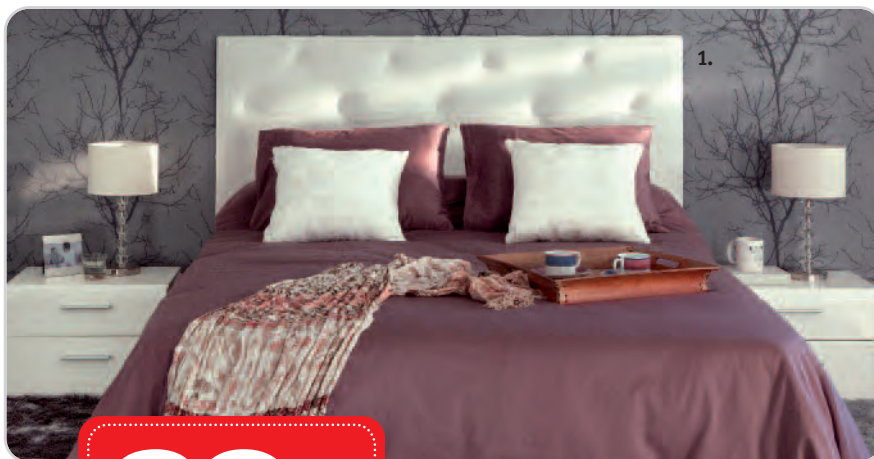

50x61x34,5 cm.

2. ESPEJO VESTIDOR. 99€

Medidas:
60x180 cm.

1.

3.

3. SINFONIER 5 CAJONES. 165€

Medidas:
60x100x40 cm.

COLORES BASE: Nogal, Blanco brillo y Ceniza. · COLORES COMBINABLES: Humo, Blanco brillo y Visión.

Aquí encontrarás todo lo que necesitas para amueblar tu dormitorio...

109€

1. CABEZAL + 2 MESITAS.
Modelo LUCIA
En color blanco brillo y negro brillo.
Medidas: 257x92x34 cm.

**Oferta
ESPECIAL**

85€

2. SINFONIER.
5 cajones.
Medidas:
62x109x38 cm.

89€

1. CABEZAL CAPITONE.
Modelo TAU. Tapizado en polipiel,
Medidas: 150x115 cm. Disponible en negro
y chocolate. (Mesitas no incluidas).

**ARMARIO 2 PUERTAS
CORREDERAS. 275€**
En color blanco.
Medidas: 180x61x200 cm.