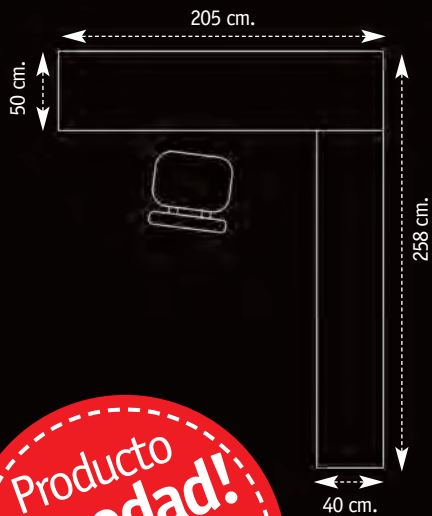

Programa Point.

Plano de modulación y colores disponibles.

Producto
Novedad!