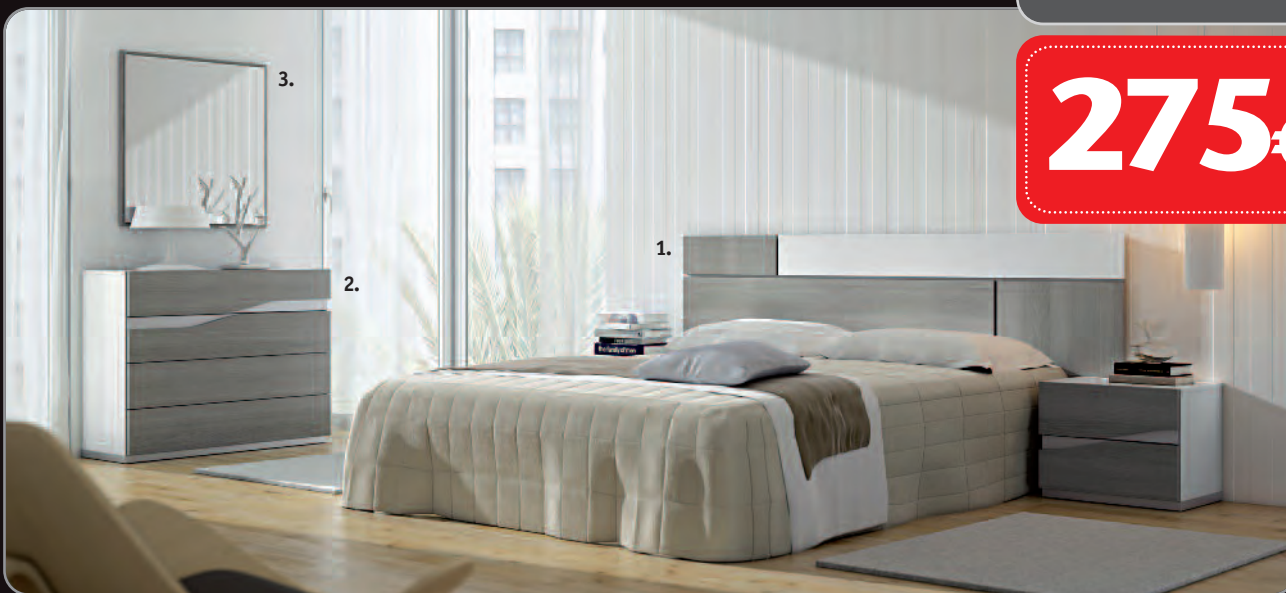

275€

1. CABEZAL + 2 MESITAS.

Modelo DINAMIC 10.

En color blanco poro-sade.
Medida cabezal: 202x51x3,2 cm.
Medida mesita: 50x35,6x40 cm.

2. CÓMODA 4 CAJONES. 165€

En color blanco poro-sade.
Medida: 100x40,6x76,7 cm.

3. ESPEJO CUADRADO. 65€

En color blanco sade.
Medida: 73x73 cm.