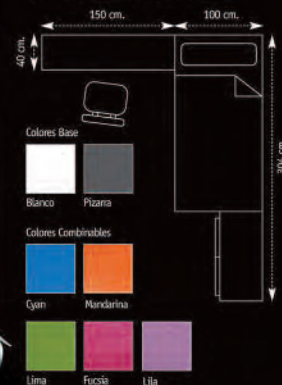

mueble juvenil

más fácil de lo que tu crees y sobre todo...

más barato

que cualquier oferta!

llevamos 20 años amueblando la vida de los más jóvenes

por algo será, verdad!

PRESUPUESTO
SIN
COMPROMISO

FINANCIACIÓN
A TU
MEDIDA

SERVICIO DE
TRANSPORTE
Y MONTAJE
OPCIONAL

Programa Joven.

Plano de modulación y colores disponibles.