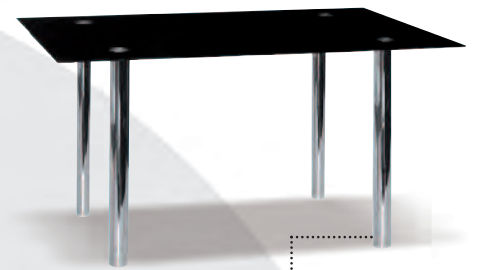

439€

MUEBLE PARA SALÓN. Modelo SUIT 11.
Acabado en color blanco-grafito. Disponible en nogal, ceniza-plata y ceniza-negro. Medidas: 270x40,6 cm.

MESA COMEDOR FIJA
CRISTAL. Modelo LUSIANA.
Medidas: 140x90 cm.

109€

« EXTENSIBLE
A 220 cm. »

MESA COMEDOR EXTENSIBLE.
Modelo BIS 207. De Cristal Negro.
Medidas: 140-220x90 cm.

215€

**Oferta
ESPECIAL**

605€

MUEBLE PARA SALÓN
Modelo LOOK 116
En color
blanco poro-tortora.
(leds no incluidos)
Medidas: 266 cm.