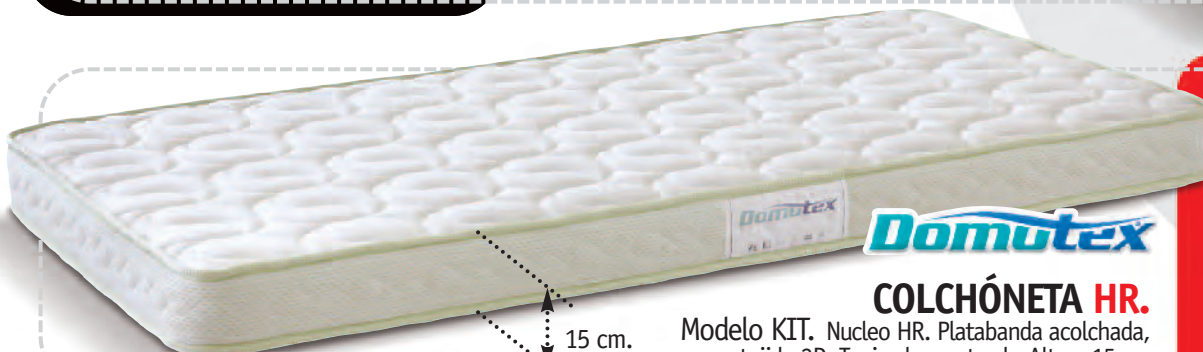

15 cm.

Domutex

COLCHÓNETA HR.

Modelo KIT. Núcleo HR. Platabanda acolchada, tejido 3D. Tapizado en stretch. Altura 15 cm

109€

90x190 cm.