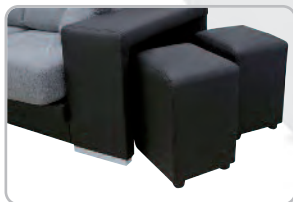

SOFÁ 3 PLAZAS + CHAISERLONGUE.

Modelo ZAFIRO.

Asientos extraíbles, respaldos reclinables, 2 pouff. Medidas: 280x170x95 cm.

DESDE:
659€

SILLA POLIPIEL.

Modelo ASTI.

Acabado en negro.

Disponible en blanco