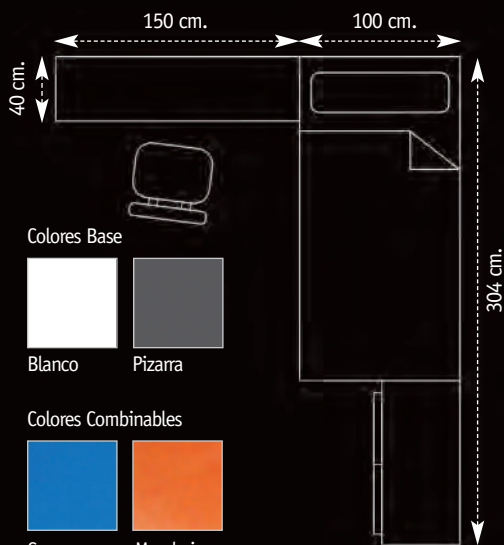

Programa Joven.

Plano de modulación y colores disponibles.

Colores Base

Blanco Pizarra

Colores Combinables

Cyan Mandarina

Lima Fucsia Lila