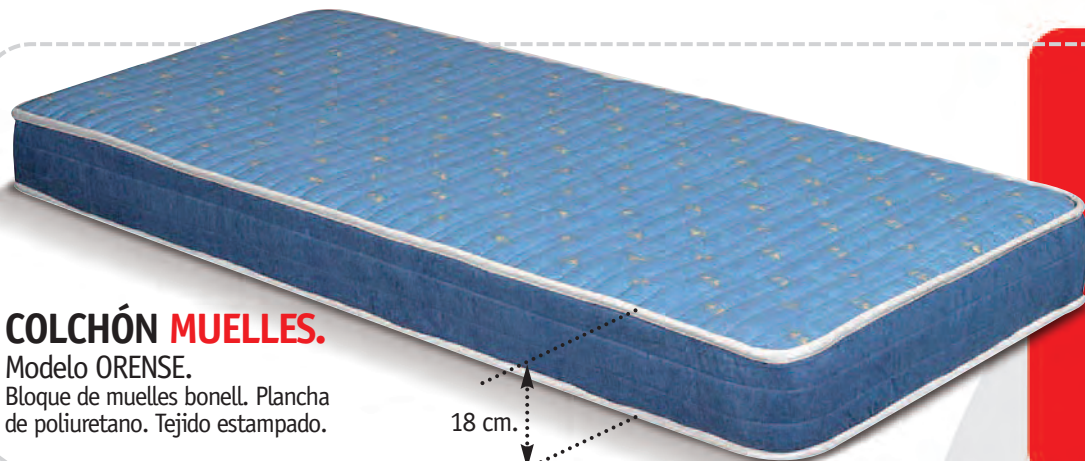

COLCHÓN MUELLES.

Modelo ORENSE.
Bloque de muelles bonell. Plancha de poliuretano. Tejido estampado.

18 cm.

65€

90x190 cm.

109€ 119€

135x190 cm.

150x190 cm.

85€

90x190 cm.

129€ 139€

135x190 cm.

150x190 cm.

COLCHÓN HR.

Modelo ORIÓN.
Tapas acolchadas con fibra de poliéster 150 grs. Núcleo 15 cm., de espuma de 25 kg/m3 de alta densidad y altamente transpirable, se adapta anatómicamente al cuerpo, permitiendo un excelente descanso y una correcta postura. Núcleo adaptable, ergonómico y altamente transpirable, anatómico, duradero y de máximo confort. Altura total aprox. 18 cm. Acabado en funda exterior fabricada en tejido damasco.